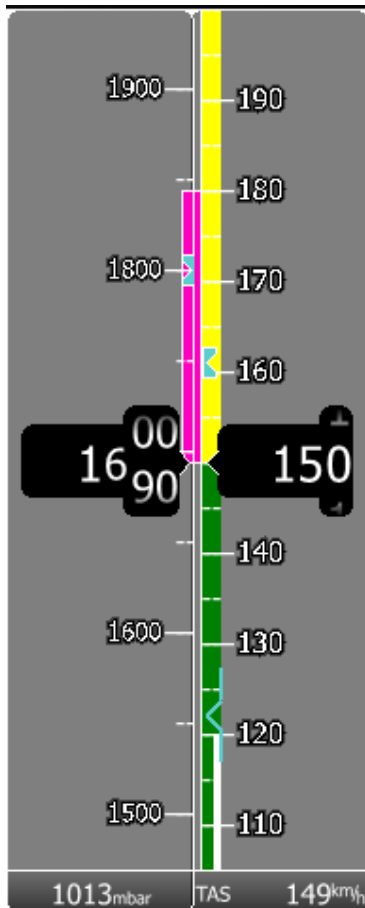

## Checkliste Segelflug

Speed / Klappen	90-110 kmh / +2
Zündung	AUS
Staudruck	Segelflug
Kraftstoffhahn	AUF lassen!