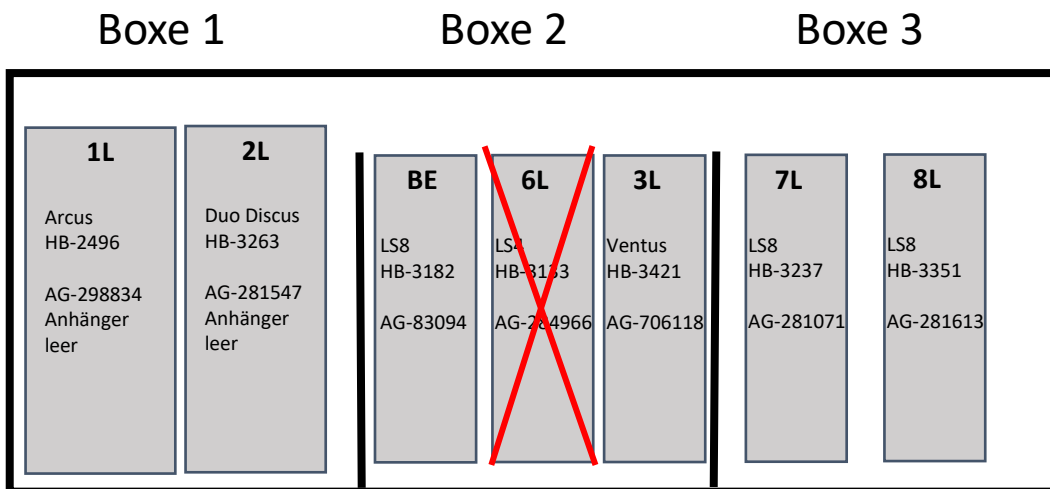

Boxenbelegung SG-Lenzburg 2020

- Gültig seit 01.06.2020
- Keine Aussenabstellplätze

Hangar 1